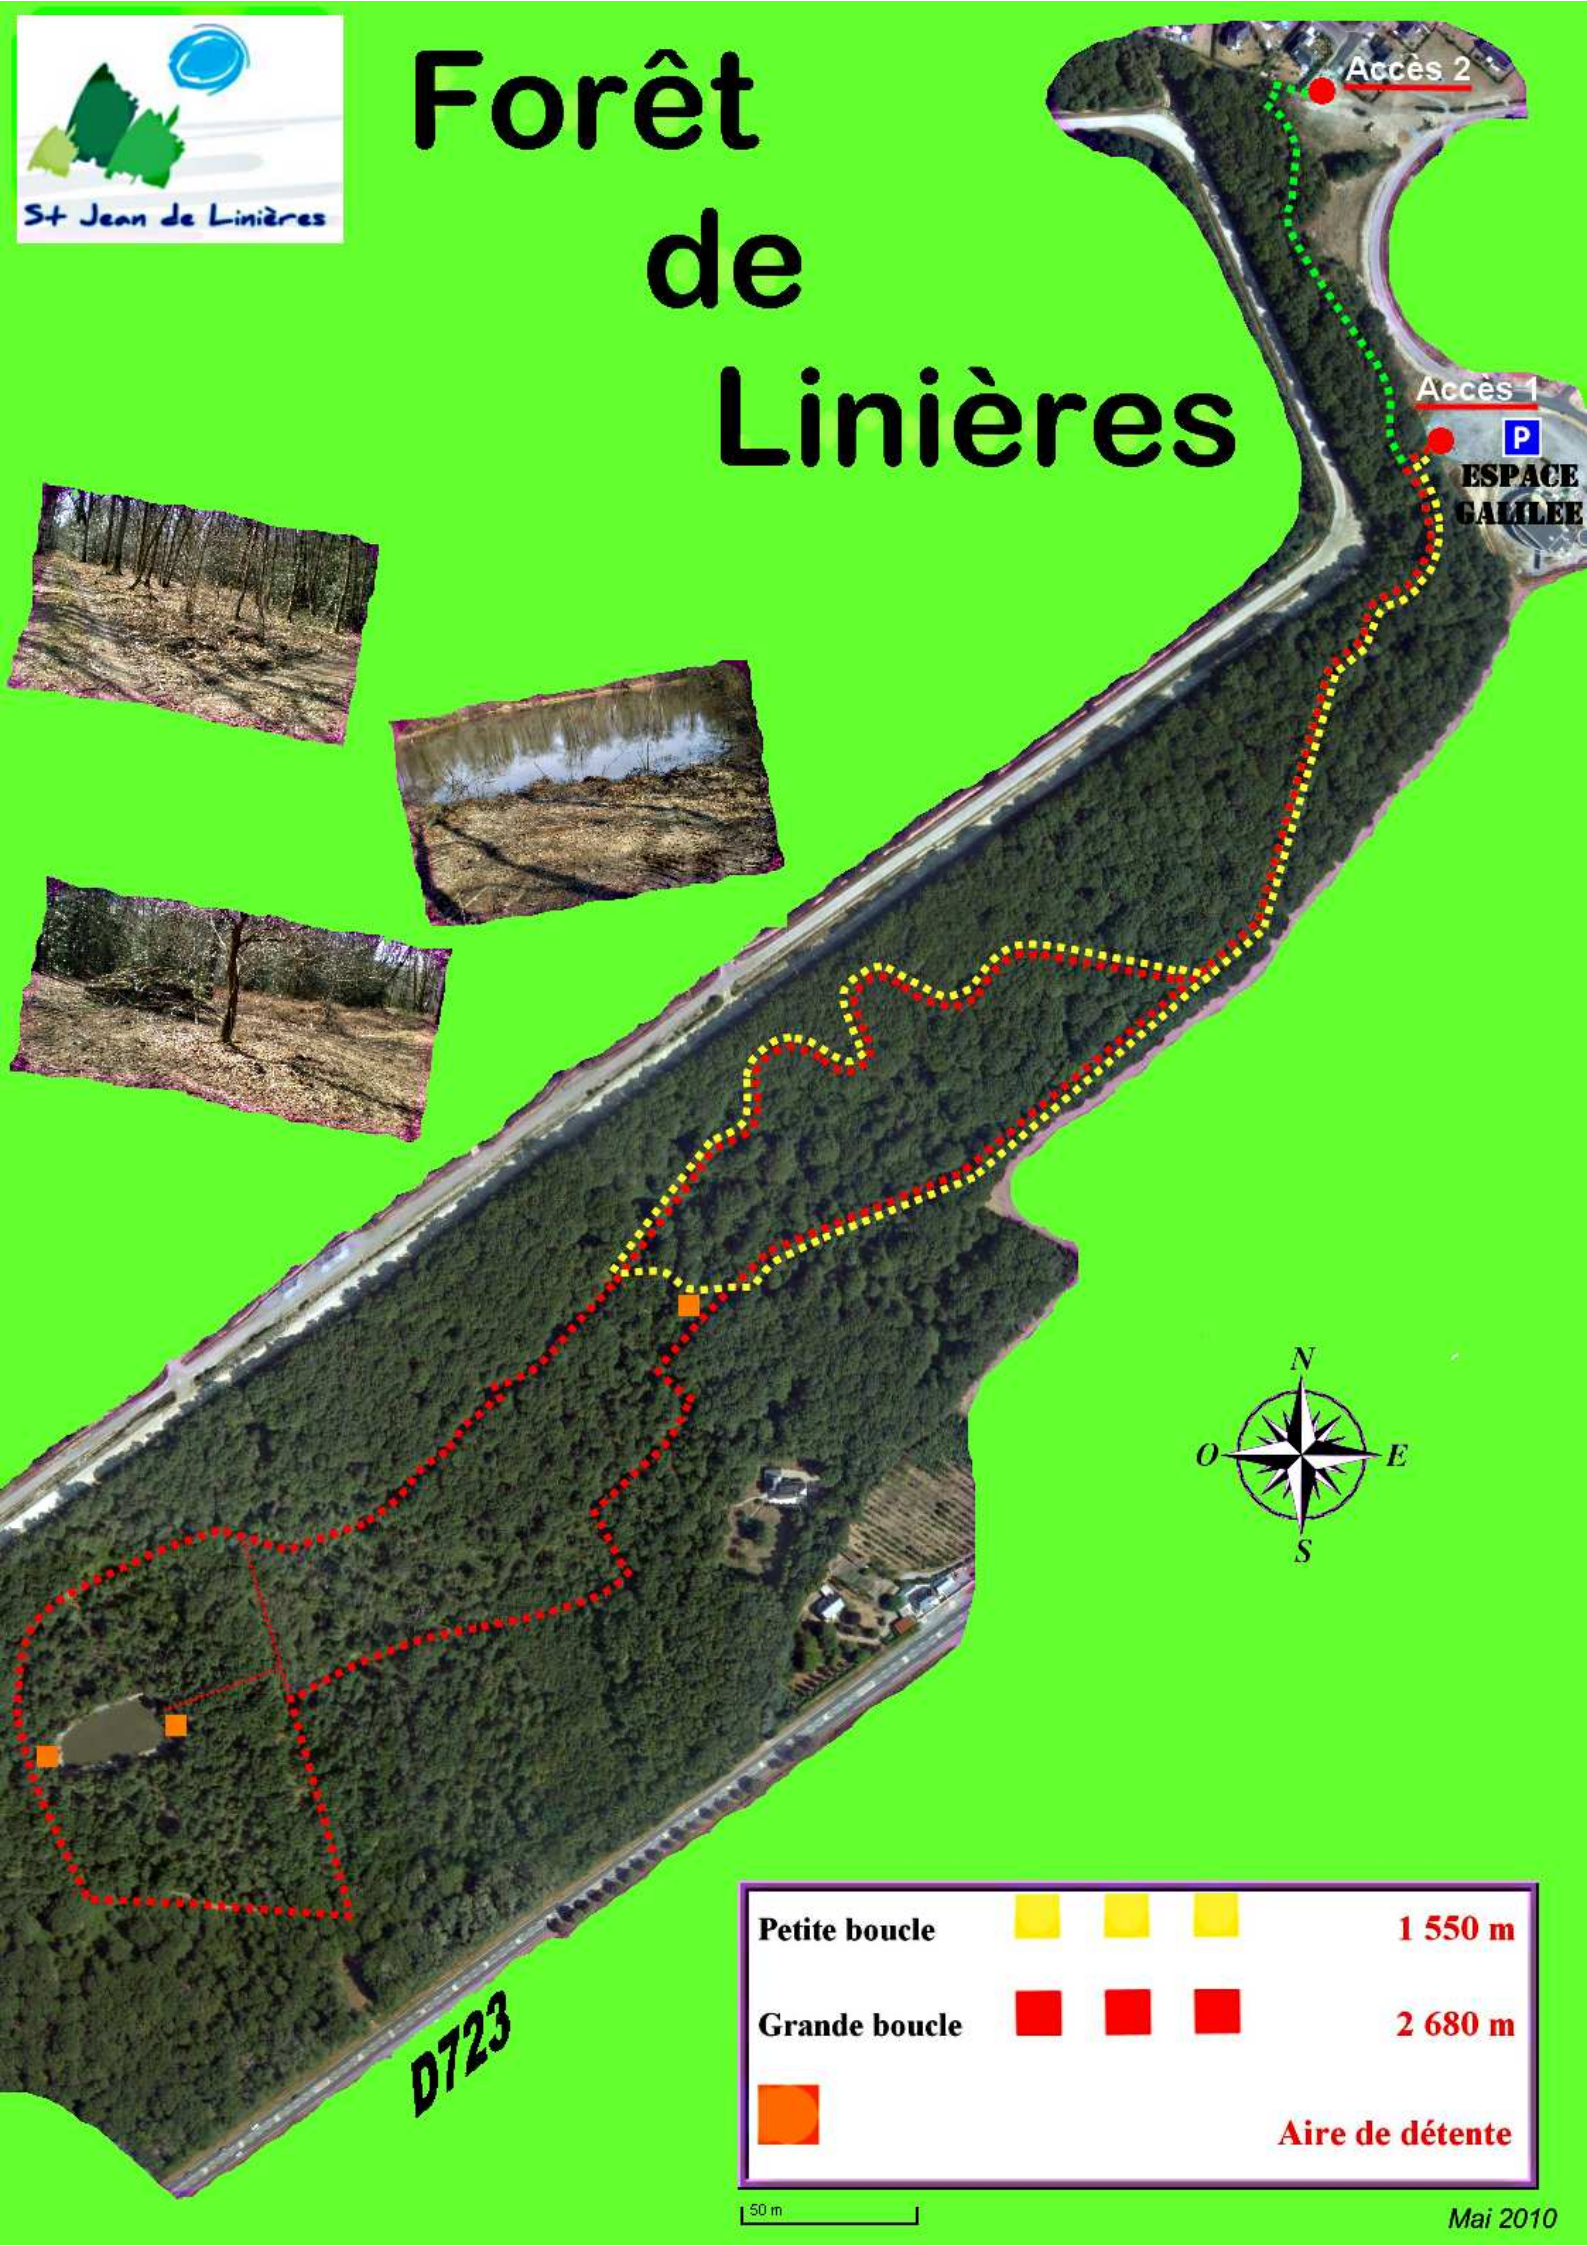

Forêt de Linières

Accès 2

Accès 1

P

ESPACE GALILEE

D723

Petite boucle		1 550 m
Grande boucle		2 680 m
		Aire de détente

50 m